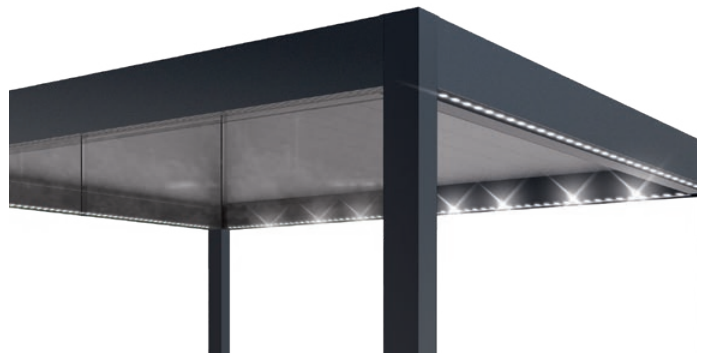

Zubehör für Pergola

WIŚNIEWSKI

Dank der Personalisierungsmöglichkeiten kann die Pergola an die individuellen Bedürfnisse angepasst werden. Dank der Auswahl an Zubehör können Sie die Pergola zu einem funktionalen Raum gestalten, der bei jedem Wetter und zu jeder Jahreszeit verfügbar ist.

Beleuchtung LED

Die angenehme Innenbeleuchtung der Pergola schafft eine unvergessliche Atmosphäre für die abendliche Entspannung. Profitieren Sie von modernen Beleuchtungssystemen: linear, seitlich oder in den Lamellen platziert. Nutzen Sie die App oder die Fernbedienung, um die Lichtintensität an Ihre Bedürfnisse anzupassen und genießen Sie ideale Bedingungen für die Entspannung.