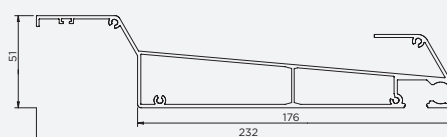

freistehend

An der Wand

Maße der Pergola

Beschreibung	freistehend	An der Wand
Maximale Breite	4 000 mm	4 000 mm
Maximale Auskragung	6 860 mm	7 010 mm
Maximale Höhe	3 000 mm	3 000 mm

Zusätzliche Elemente

Sonnenschutz mit Zip-Screen. Hochwertige Stoffe schützen vor Sonne und Insekten.

Schiebesystem für Einbau von Slide Glass. Ihr Weg zu einer veränderten Ausstrahlung.

Einstellbare Beleuchtung LED. Schaffen Sie eine außergewöhnliche Atmosphäre für Ihre Gäste.

Pergola - Lamellen

Kammer-Lamelle