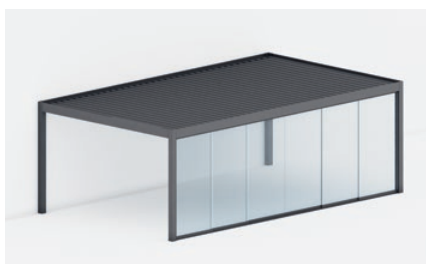

An der Wand
oder freistehend

Robuste Konstruktion
aus Aluminium

Sorgt für
Luftzirkulation

Dach aus Aluminiumlamellen,
die sich automatisch um 110
Grad drehen.
Sie entscheiden, wie viel Licht
Sie in den Innenraum lassen.

Schützt vor
Regen und Sonne

Modernes
Design

Personalisierungs-
möglichkeiten

Konstruktion, Maße und Lamellen der Pergola NUUN ECO

Die Pergola ist in einer Wand-Version erhältlich, die zusätzlichen Platz für das Haus schafft. Ihre freistehende Version kann hingegen Teil eines Gartens oder Erholungsgebiets werden. Die drehbaren Lamellen sorgen für eine natürliche Luftzirkulation und schützen gleichzeitig vor Regen und Sonne.

freistehend

An der Wand

Maße der Pergola

Beschreibung	freistehend	An der Wand
Maximale Breite	4 000 mm	4 000 mm
Maximale Auskragung	6 860 mm	7 010 mm
Maximale Höhe	3 000 mm	3 000 mm

Zusätzliche Elemente

Sonnenschutz mit Zip-Screen. Hochwertige Stoffe schützen vor Sonne und Insekten.

Schiebesystem für Einbau von Slide Glass. Ihr Weg zu einer veränderten Ausstrahlung.

Einstellbare Beleuchtung LED. Schaffen Sie eine außergewöhnliche Atmosphäre für Ihre Gäste.

Pergola - Lamellen

Kammer-Lamelle