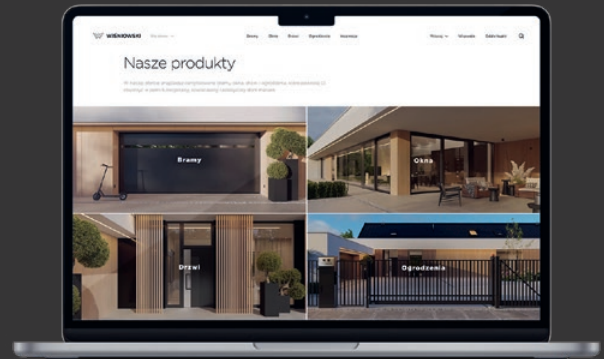

Pergola

NUUNE ECO

TORE | FENSTER | TÜREN | ZAUNSYSTEME

PERGOLA

NUUN ECO ist eine eindrucksvolle Lösung, die Ihr Haus mit der Natur verbindet. Öffnen Sie sich zum Außenbereich, genießen Sie die frische Luft, die Sonne und die Nähe zur Natur. Die Pergola ist eine funktionale Überdachung, die Wohnhäuser, Restaurants und Gärten in eine neue, unbegrenzte Dimension bringt.

Integrieren Sie es in Ihr System Smart Home und steuern Sie es intelligent über die Zentrale TaHoma® switch.

Lassen Sie sich inspirieren, und verwirklichen Sie dann Ihre Träume!

Eine Pergola, die perfekt zu Ihrem Haus passt.

Sind Sie auf der Suche nach einer Pergola, die nicht nur funktionell ist, sondern auch ästhetisch zu Ihrem Haus passt? Dann sind Sie bei uns genau richtig! Jetzt können Sie den perfekten Raum für Entspannung und Freizeit schaffen. Pergola, Garagentor, Fenster, Tür und Zaun von einem Hersteller werden in Stil und Farbe perfekt aufeinander abgestimmt.

www.wisniowski.de

Verbinden Sie sich
mit den Besten!

Prospekte Online

Schauen Sie sich
alle WIŚNIEWSKI
Produktkataloge an

Alles passt zusammen.

Könnte es besser sein?

Garagentor, Fenster, Rollläden, Türen und Zäune - farblich aufeinander abgestimmt, von hoher Qualität, maximalem Komfort und Funktionalität.