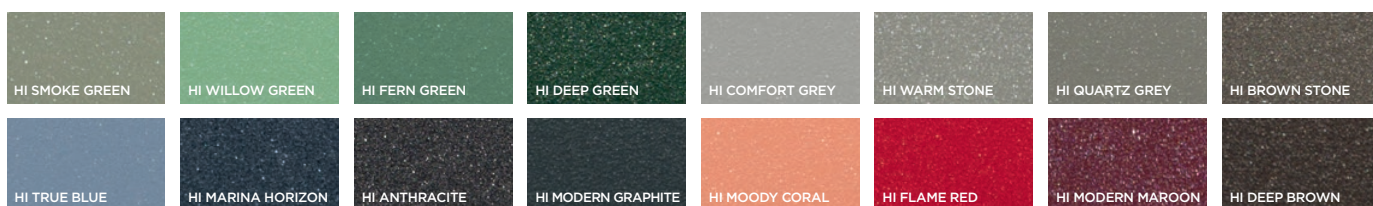

Kollektion HOME INCLUSIVE 2.0

Für die anspruchsvollsten Projekte haben wir **die Option DuoColor vorbereitet: dabei hat die Konstruktion der Pergola eine andere Farbe als die Dachlamellen**. Außerdem ist eine Farbvariante **DECOR** verfügbar. So können Sie Ihre Wunschfarben zusammenstellen und die Pergola an das Gebäude anpassen.