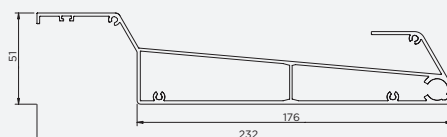

Pergola - Lamellen

Kammer-Lamelle